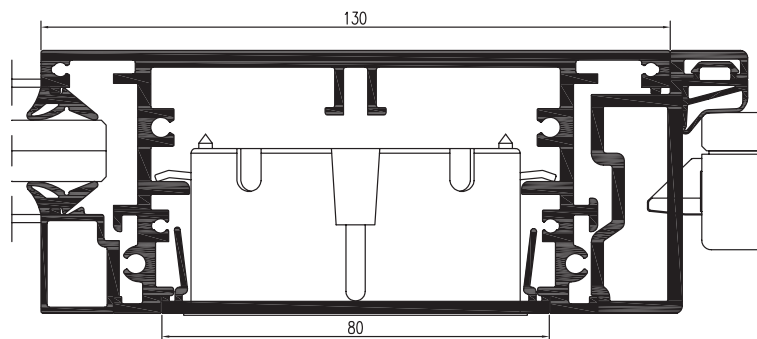

Filigranes Multi-Talent für Glaswandlösungen:
Das neue **PAN** multifunktionsprofil.

Stabilität erhöht, Schalter integriert, Anbindung optimiert.

PAN 
ARMBRUSTER
Wand & Raumlösungen mit System

NEU!

Vielseitig einsetzbar:
Das **PAN** multifunktionsprofil

- + Kabelkanal
- + Türzargenprofil
- + Statikprofil
- + PANlight-Cube

PAN multifunktionsprofil – Für maximale Flexibilität.

PAN+ARMBRUSTER ist Spezialist für innovative Trenn- und Schrankwandsysteme. Das Material Glas spielt dabei eine zentrale Rolle. Die PANlight Glastrennwände kombinieren maximale Raumtransparenz mit außergewöhnlicher Leichtigkeit und hoher Schalldämmung. Das neu entwickelte PANmultifunktionsprofil macht die Raumplanung mit Glas jetzt noch flexibler. Es erhöht den statischen Halt, erlaubt die elegante Integration von Schaltern und Steckdosen und passt bei Bedarf auch nahtlos an unsere klassischen Wandelemente. Erfahren Sie mehr – wir beraten Sie gerne!

Detail PANmultifunktionsprofil mit Glasleiste und Türanschlag

Intelligente Raumgliederung
leicht gemacht.

- + Ein- oder beidseitig
der Tür einsetzbar
- + Türhoch, raumhoch,
mit oder ohne gleitenden
Deckenanschluss
- + Mit Kabelkanal für Schalter,
Steckdosen oder elektrische
Türöffner
- + B 130 mm x T 55 mm,
geeignet für Dosenmodule
mit 1-3 Ausprägungen